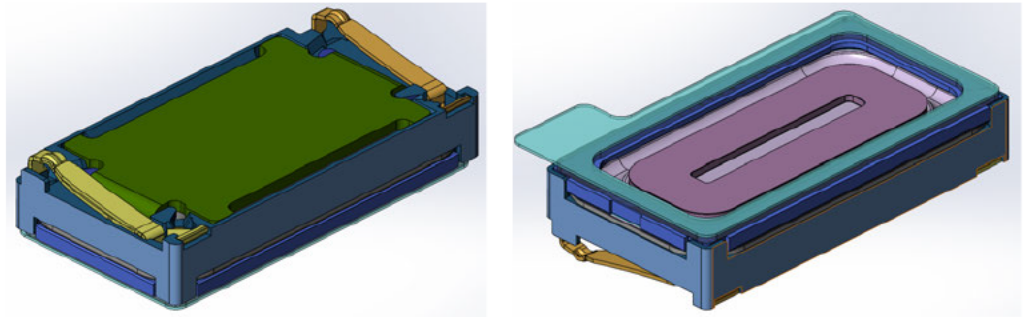

**【注意】**  
縮尺 5:1  
外径寸法フォント ポイント24  
正接エッジ 正接エッジに線フォント使用

## 8x15x2.5mm (HDR9271-014090)

### ■ Features :

- Waterproof (IPX5, IPX8(1.5m)) compliance
- Back volume = 1cc or Less
- Compliant with RoHS

### ■ Specifications :

Nominal Impedance	8 ±20% Ω
Sound Pressure Level	89dB [rel 20μPa]※1
Input Pwr (Nom)	0.5W
Input Pwr (Max)	1.0W
Typical back volume	1cc
F0	910Hz ±20% (※2)
Connection Type	Leaf Spring
Water proof	IPX-5, IPX-8