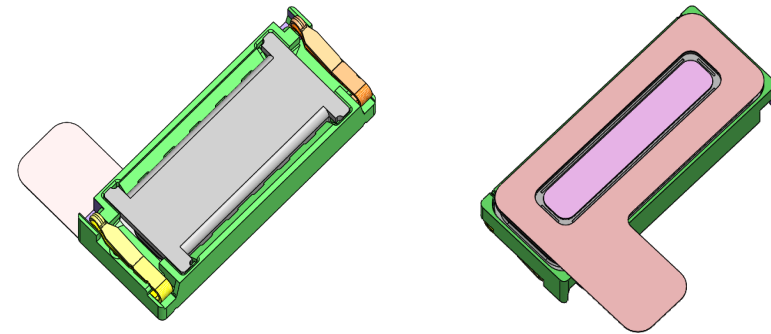

【注意】
縮尺 5:1
外径寸法フォント ポイント24
正接エッジ 正接エッジに線フォント使用

6x15xt2.3mm (HDR2260-014170)

Under development

2020/03/09

■ Features :

- Wide Band compliance
- Waterproof (IPX5, IPX8(1.5m)) compliance
- BackVolume =Free
- Compliant with RoHS

■ Specifications :

Nominal Impedance	27±20% Ω
Sound Pressure Level	117.5±3dB [rel 20μPa]※1
Input Pwr (Nom)	23.7mW
Input Pwr (Max)	47.3mW
Typical back volume	Free
F0	730±220Hz※2
Connection Type	Leaf Spring
Water proof	supported