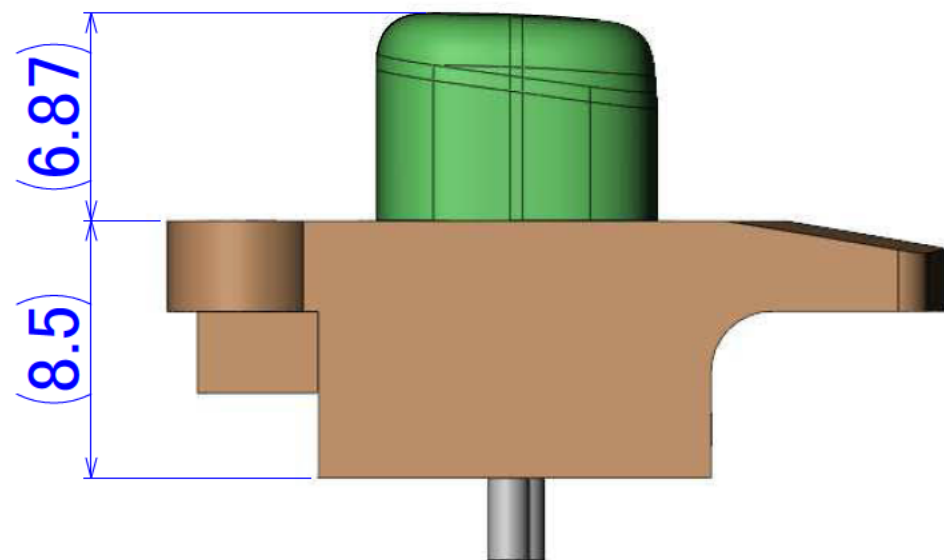

HAW1309 外形图

| 項目 | 仕様 |
|--------|------------------------------|
| 使用温度範囲 | -30°C ~ 80°C |
| 定格 | DC5V 10mA |
| 電圧降下 | 0.1V以下 (印可条件 : DC5V 10mA) |
| 絶縁抵抗 | 100MΩ 以上 (印可条件 : DC500V) |
| 防水性 | IP67相当 |
| 動作力 | 5±2 N |
| 動作寿命 | 5万回以上 |

使用用途 ドアハンドルの施錠、開錠

特徴 防水性を備えた高感触のモメンタリスイッチ