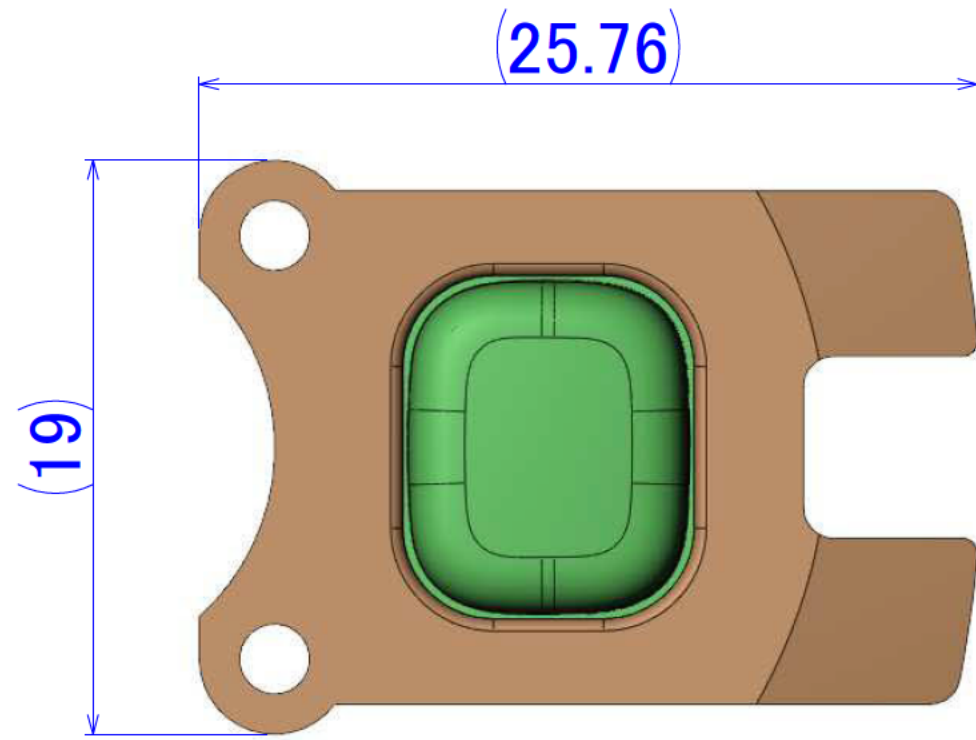

HAW1309 外形图

| 項目 | 仕様 |
|--------|------------------------------|
| 使用温度範囲 | -30°C ~ 80°C |
| 定格 | DC5V 10mA |
| 電圧降下 | 0.1V以下 (印可条件 : DC5V 10mA) |
| 絶縁抵抗 | 100MΩ 以上 (印可条件 : DC500V) |
| 防水性 | IP67相当 |
| 動作力 | 5±2 N |
| 動作寿命 | 5万回以上 |

使用用途 ドアハンドルの施錠、開錠

特徴 防水性を備えた高感触のモメンタリスイッチ