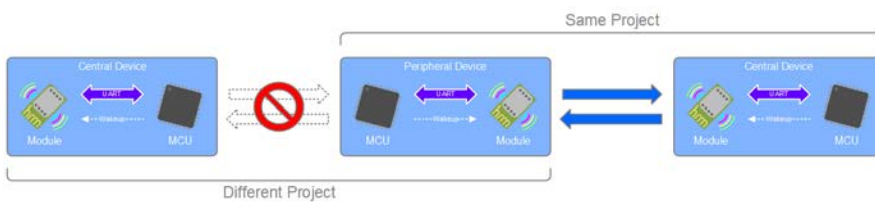

概略図

- ・ビーコンとしての利用。(ビーコンモード、ビーコンスキャンモード)

- ・同じモジュールを使用しているも、他用途の製品同士は繋がらない。

- ・最大8台の周辺機器と同時に接続可能

- ・セントラル、ペリフェラルの両方の機能を持つ。