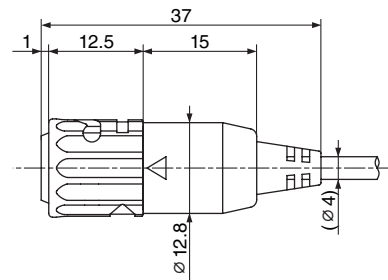

**TCP7391 / TCS7392**

**TCP7391(Plug)**

**TCS7392(Socket)**

Waterproof function JIS0920 6th class conformity Screw lock type.

**TCP7395 / TCS7395**

**TCP7395(Plug)**

**TCS7395(Socket)**

Waterproof function JIS0920 6th class conformity BNC type.