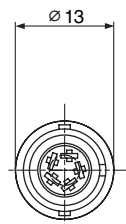

**TCP7391 / TCS7392**

**TCP7391(Plug)**

**TCS7392(Socket)**

Waterproof function JIS0920 6th class conformity Screw lock type.

**TCP7395 / TCS7395**

**TCP7395(Plug)**

**TCS7395(Socket)**

Waterproof function JIS0920 6th class conformity BNC type.