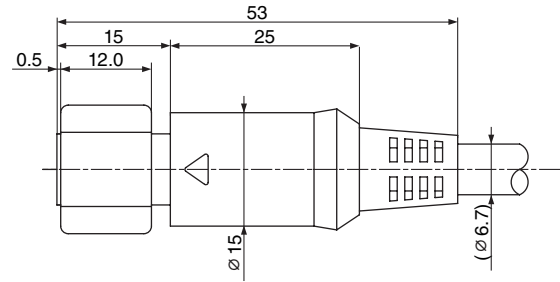

**TCP7391 / TCS7392**

**TCP7391(Plug)**

**TCS7392(Socket)**

Waterproof function JIS0920 6th class conformity Screw lock type.

**TCP7395 / TCS7395**

**TCP7395(Plug)**

**TCS7395(Socket)**

Waterproof function JIS0920 6th class conformity BNC type.