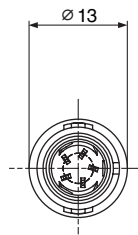

**TCP7391 / TCS7392**

**TCP7391(Plug)**

**TCS7392(Socket)**

Waterproof function JIS0920 6th class conformity Screw lock type.

**TCP7395 / TCS7395**

**TCP7395(Plug)**

**TCS7395(Socket)**

Waterproof function JIS0920 6th class conformity BNC type.