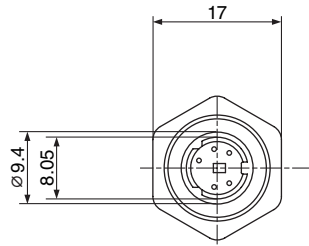

**TCP7391 / TCS7392**

**TCP7391(Plug)**

**TCS7392(Socket)**

Waterproof function JIS0920 6th class conformity Screw lock type.

**TCP7395 / TCS7395**

**TCP7395(Plug)**

**TCS7395(Socket)**

Waterproof function JIS0920 6th class conformity BNC type.