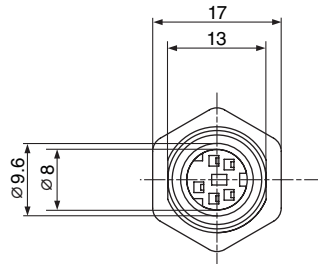

**TCP7391 / TCS7392**

**TCP7391(Plug)**

**TCS7392(Socket)**

Waterproof function JIS0920 6th class conformity Screw lock type.

**TCP7395 / TCS7395**

**TCP7395(Plug)**

**TCS7395(Socket)**

Waterproof function JIS0920 6th class conformity BNC type.