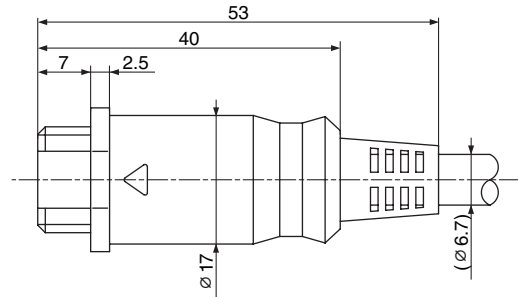

**TCP7391 / TCS7392**

**TCP7391(Plug)**

**TCS7392(Socket)**

Waterproof function JIS0920 6th class conformity Screw lock type.

**TCP7395 / TCS7395**

**TCP7395(Plug)**

**TCS7395(Socket)**

Waterproof function JIS0920 6th class conformity BNC type.