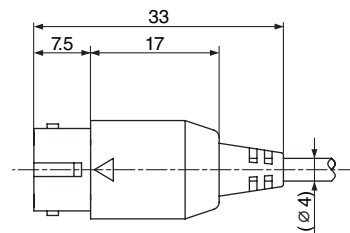

**TCP7391 / TCS7392**

**TCP7391(Plug)**

**TCS7392(Socket)**

Waterproof function JIS0920 6th class conformity Screw lock type.

**TCP7395 / TCS7395**

**TCP7395(Plug)**

**TCS7395(Socket)**

Waterproof function JIS0920 6th class conformity BNC type.